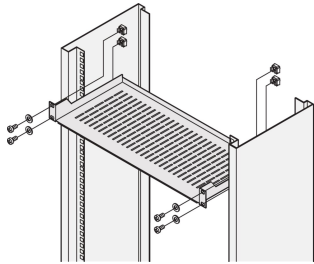

Étagère d'équipement Etsirack, métrique

RÉFÉRENCE CATALOGUE

20118-686

Étagère pour installation dans des cadres métriques.
Capacité de charge 10 kg.

CERTIFICATIONS

FONCTIONS

Pour installation dans des bâtis métriques (entraxe de fixation 515 mm)

Hauteur d'installation 49 mm

Charge admissible 10 kg

ATTRIBUTS DU PRODUIT

Type de produit: Étagère

Famille de produits: Etsirack

Type: Tablette

Matériau: Acier

Finition: Revêtement poudré

Couleur: Gris clair

Code couleur: RAL 7035

Hauteur: 49mm

Largeur: 497mm

Profondeur: 222mm

Net Weight: 1.65kg

Quantité par colis: 1

AVERTISSEMENT