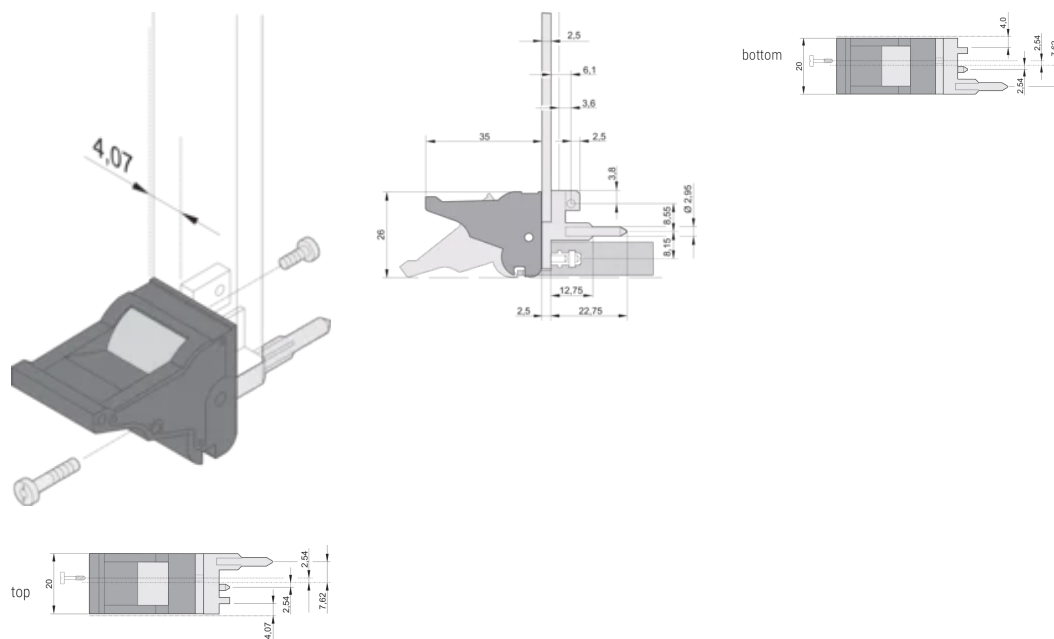

Type de poignée: IEL; Avant bas; Rear I/O supérieure

Indice d'inflammabilité: UL® 94V-0

Couleur: Noir

Conformité: EN 45545-2

Matériau: Polycarbonate; Alliage de zinc

Type de produit: Poignée

Type: Dispositif d'insertion et extracteur, Standard

Compatible avec: Faces avant

Net Weight: 0.365kg

INFORMATIONS PRODUIT COMPLÉMENTAIRES

Veuillez commander séparément les pions de détrompage et le microswitch

DIAGRAMMES

AVERTISSEMENT

Les produits nVent doivent être installés et utilisés uniquement comme indiqué dans les feuilles d'instructions et les documents de formation de nVent. Les feuilles d'instructions sont disponibles sur www.nvent.com et auprès de votre représentant du service client nVent. Une installation incorrecte, une mauvaise utilisation, une mauvaise application ou tout autre défaut de respect total des instructions et des avertissements de nVent peut entraîner une défaillance du produit, des dommages matériels, des blessures corporelles graves et la mort et/ou annuler votre garantie.