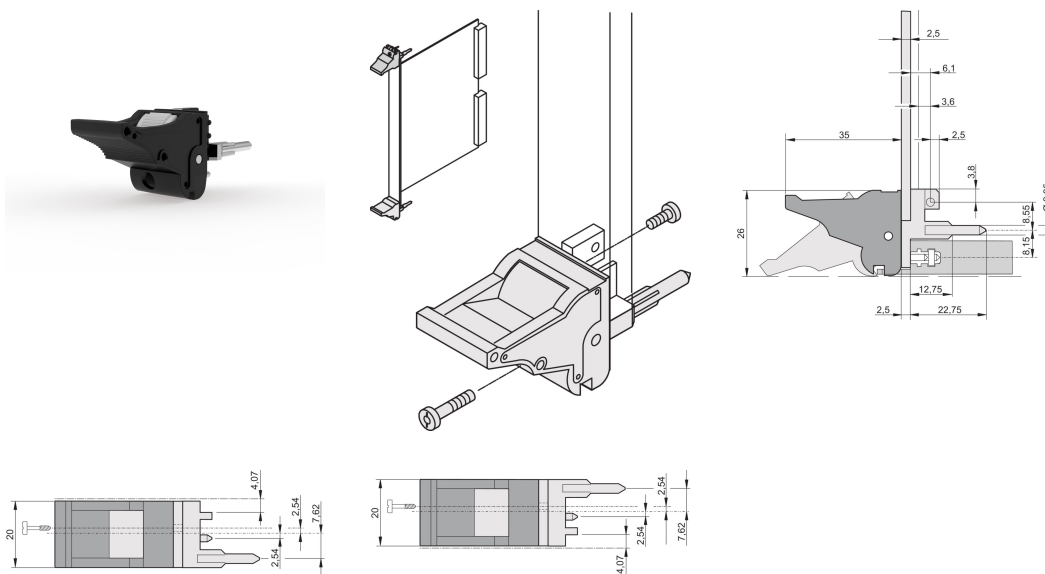

Poignée d'insertion/extraction, type IEL, levier noir, bouton-poussoir gris, bas, 100 pièces

RÉFÉRENCE CATALOGUE

20817-613

Poignée d'insertion/extraction, de type IEL, conforme IEEE 1101.10, avec décalage 0,1". Deux poignées peuvent supporter une force de 700 N (par paire).

CERTIFICATIONS

FONCTIONS

Pour des forces d'insertion et d'extraction jusqu'à 700 N (par paire)

Conforme à la norme IEEE 1101.10 et IEC 60297-3-102

Possibilité de monter un microswitch

ATTRIBUTS DU PRODUIT

Quantité par colis: 100

Type de poignée: IEL; Avant bas; Rear I/O supérieure

Indice d'inflammabilité: UL® 94V-0

Couleur: Noir

Conformité: EN 45545-2

Matériau: Polycarbonate; Alliage de zinc

Type de produit: Poignée

Type: Dispositif d'insertion et extracteur, Standard