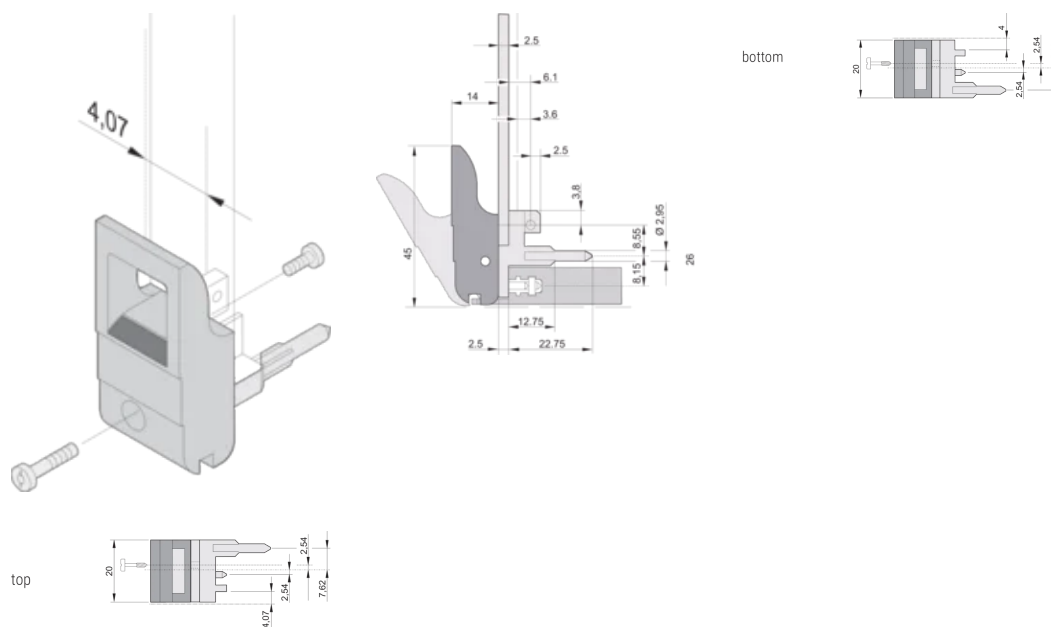

Avec pion de centrage intégré pour bande perforée

Codifiable conformément à IEEE 1101.10 et IEC 60297-3-103

ATTRIBUTS DU PRODUIT

Quantité par colis: 10

Type de poignée: IET; Avant bas; Rear I/O supérieure

Indice d'inflammabilité: UL® 94V-0

Couleur: Gris

Conformité: EN 45545-2

Matériau: Polycarbonate

Type de produit: Poignée

Type: Dispositif d'insertion et extracteur, Standard

Compatible avec: Faces avant

Gross Weight: 0.235kg

INFORMATIONS PRODUIT COMPLÉMENTAIRES

Veillez commander séparément les pions de détrompage et le microswitch

DIAGRAMMES

AVERTISSEMENT

Les produits nVent doivent être installés et utilisés uniquement comme indiqué dans les feuilles d'instructions et les documents de formation de nVent. Les feuilles d'instructions sont disponibles sur www.nvent.com et auprès de votre représentant du service client nVent. Une installation incorrecte, une mauvaise utilisation, une mauvaise application ou tout autre défaut de respect total des instructions et des avertissements de nVent peut entraîner une défaillance du produit, des dommages matériels, des blessures corporelles graves et la mort et/ou annuler votre garantie.