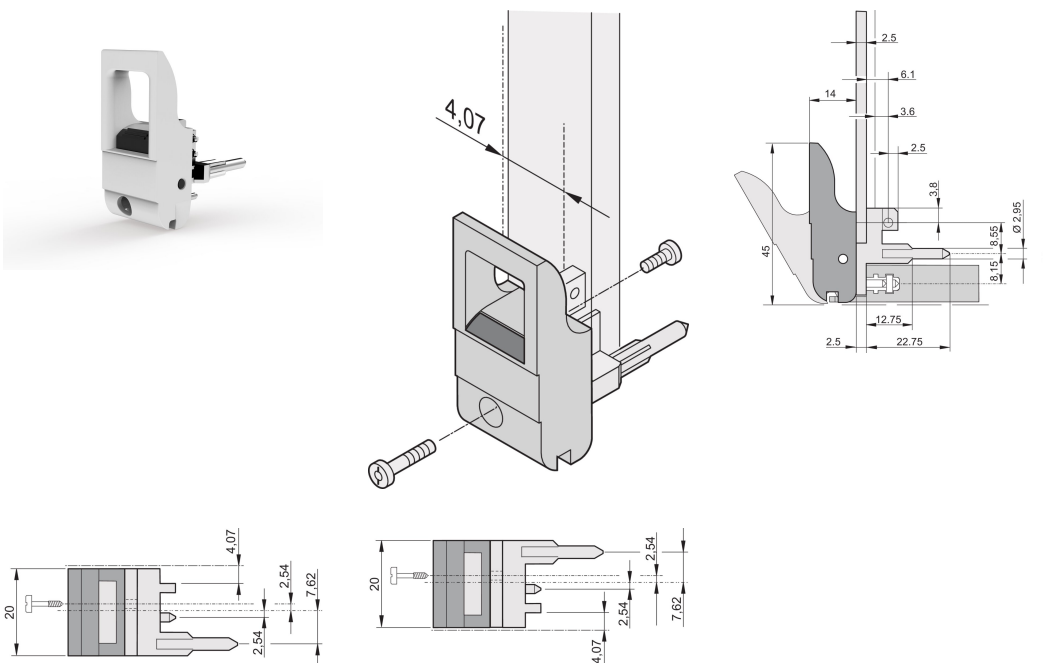

Poignée d'insertion/extraction, type IET, levier gris, bouton-poussoir noir, bas, 10 pièces

RÉFÉRENCE CATALOGUE

20817-660

Poignée d'insertion/d'extraction, de type IET, conforme à l'IEEE 1101.10. Décalage 0,1". Pour une force d'insertion/extraction jusqu'à 700 N (par paire).

CERTIFICATIONS

FONCTIONS

Pour des forces d'insertion et d'extraction jusqu'à 700 N (par paire)

Conforme à la norme IEEE 1101.10 et IEC 60297-3-102

Possibilité de monter un microswitch

Avec verrouillage

Avec pion de centrage intégré pour bande perforée

Codifiable conformément à IEEE 1101.10 et IEC 60297-3-103

ATTRIBUTS DU PRODUIT

Quantité par colis: 10

Type de poignée: IET; Avant bas; Rear I/O supérieure

Indice d'inflammabilité: UL® 94V-0

Couleur: Gris

Conformité: EN 45545-2

Matériau: Polycarbonate

Type de produit: Poignée

Type: Dispositif d'insertion et extracteur, Standard

Compatible avec: Faces avant

Gross Weight: 0.235kg

INFORMATIONS PRODUIT COMPLÉMENTAIRES

Veillez commander séparément les pions de détrompage et le microswitch