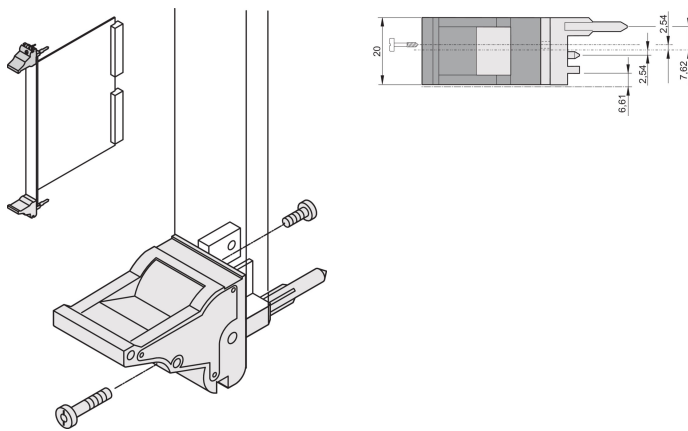

Poignée d'insertion/extraction, type IEL, levier gris, bouton-poussoir noir, haut, 100 pièces

RÉFÉRENCE CATALOGUE

20817-693

Poignée d'insertion/extraction, de type IEL, conforme IEEE 1101.10, avec décalage 0,1". Deux poignées peuvent supporter une force de 700N (par paire).

CERTIFICATIONS

FONCTIONS

Pour des forces d'insertion et d'extraction jusqu'à 700 N (par paire)

Conforme à la norme IEEE 1101.10 et IEC 60297-3-102

Possibilité de monter un microswitch

Avec décalage de 0,1" pour les alimentations SMD Plus

Type: Dispositif d'insertion et extracteur, décalage de 0,1"

Compatible avec: Faces avant

Gross Weight: 2.413kg

INFORMATIONS PRODUIT COMPLÉMENTAIRES

Veillez commander séparément les pions de détrompage et le microswitch