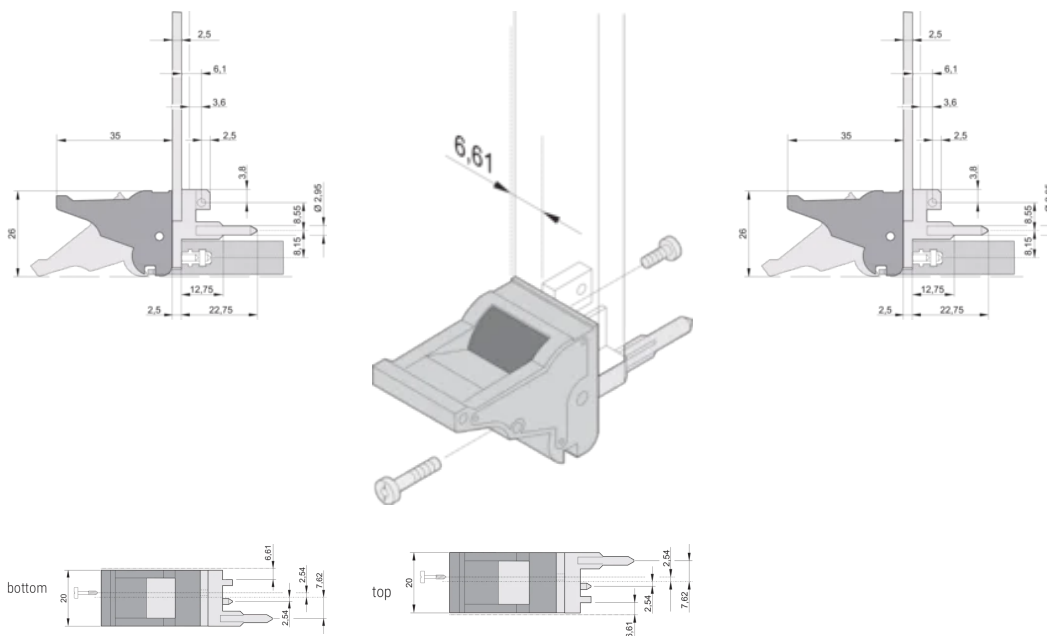

Indice d'inflammabilité: UL® 94V-0

Couleur: Gris

Conformité: EN 45545-2

Matériau: Polycarbonate

Type de produit: Poignée

Type: Dispositif d'insertion et extracteur, décalage de 0,1"

Compatible avec: Faces avant

Gross Weight: 2.413kg

INFORMATIONS PRODUIT COMPLÉMENTAIRES

Veillez commander séparément les pions de détrompage et le microswitch

DIAGRAMMES

AVERTISSEMENT

Les produits nVent doivent être installés et utilisés uniquement comme indiqué dans les feuilles d'instructions et les documents de formation de nVent. Les feuilles d'instructions sont disponibles sur www.nvent.com et auprès de votre représentant du service client nVent. Une installation incorrecte, une mauvaise utilisation, une mauvaise application ou tout autre défaut de respect total des instructions et des avertissements de nVent peut entraîner une défaillance du produit, des dommages matériels, des blessures corporelles graves et la mort et/ou annuler votre garantie.