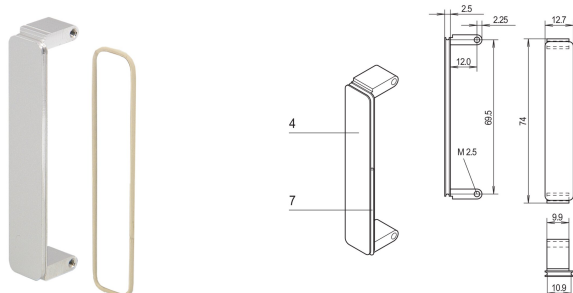

Face avant mezzanine PMC, non blindé, Al, anodisé

RÉFÉRENCE CATALOGUE

20835-899

La face avant mezzanine est fixée dans les découpes face avant PMC. Disponible dans différents traitements.

CERTIFICATIONS

FONCTIONS

La face avant mezzanine est fixée dans les découpes des faces avant PMC

Blindage CEM avec joint torique

ATTRIBUTS DU PRODUIT

Type de produit: Face avant

Type: Face avant mezzanine

Type accessoire: Face avant

Fixation: Enclenché

Blindage électromagnétique: Non (réalisable a posteriori)

Type de joint: Joint torique EMC

Matériau: Aluminium

Finition avant: Anodisé

Face d'appui: Conducteur

Arêtes traitées: Oui

Hauteur: 74mm

Largeur: 12.7mm

Conformité: Mezzanine PMC, IEEE P1386

Profondeur: 2.5mm

Quantité par colis: 10

Finition: Anodisé

Net Weight: 0.11kg

AVERTISSEMENT

Les produits nVent doivent être installés et utilisés uniquement comme indiqué dans les feuilles d'instructions et les documents de formation de nVent. Les feuilles d'instructions sont disponibles sur www.nvent.com et auprès de votre représentant du service client nVent. Une installation incorrecte, une mauvaise utilisation, une mauvaise application ou tout autre défaut de respect total des instructions et des avertissements de nVent peut entraîner une défaillance du produit, des dommages matériels, des blessures corporelles graves et la mort et/ou annuler votre garantie.