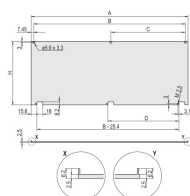

Kit face avant, blindé, charnières inférieures, 6 U, 84 F, 2,5 mm, Al, face avant anodisée, face d'appui conductrice

RÉFÉRENCE CATALOGUE

20848-604

Face avant de profil U à charnière avec fixation inférieure pour joint textile.