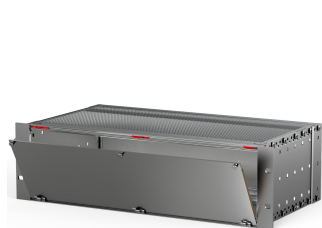

Kit face avant, blindé, charnières inférieures, 6 U, 84 F, 2,5 mm, Al, face avant anodisée, face d'appui conductrice

RÉFÉRENCE CATALOGUE

20848-604

Face avant de profil U à charnière avec fixation inférieure pour joint textile.

CERTIFICATIONS

FONCTIONS

La face avant de profil U peut être dépliée d'un angle d'ouverture de 135° (sauf RatiopacPRO)

Permet le montage sur les profils horizontaux

Avec blindage, Face avant en U avec joint textile CEM

Compatible avec les bacs à cartes (EuropacPRO) et les coffrets (RatiopacPRO, PropacPRO, CompacPRO)

ATTRIBUTS DU PRODUIT

Hauteur du rack: 6U

Type accessoire: Face avant

Largeur du rack: 84HP

Quantité par colis: 1