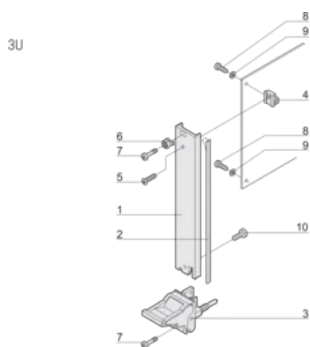

Fixation: E/S arrière à visser

Type de joint: Textile EMC

Finition avant: Anodisé

Face d'appui: Décapé

Arêtes traitées: Non

Conformité: CEI 60297-3-102; IEEE 1101,10; CEI 60297-3-103; IEEE 1101,1/11

Blindage électromagnétique: Oui

Finition: Anodisé; Passivé

Hauteur (H): 128.4mm

Matériau: Aluminium

Type de produit: Face avant

Hauteur du rack: 3U

Type: Face avant avec poignée (PIU)

Largeur (W): 40.3mm

Net Weight: 0.1kg

DIAGRAMMES

AVERTISSEMENT

Les produits nVent doivent être installés et utilisés uniquement comme indiqué dans les feuilles d'instructions et les documents de formation de nVent. Les feuilles d'instructions sont disponibles sur www.nvent.com et auprès de votre représentant du service client nVent. Une installation incorrecte, une mauvaise utilisation, une mauvaise application ou tout autre défaut de respect total des instructions et des avertissements de nVent peut entraîner une défaillance du produit, des dommages matériels, des blessures corporelles graves et la mort et/ou annuler votre garantie.