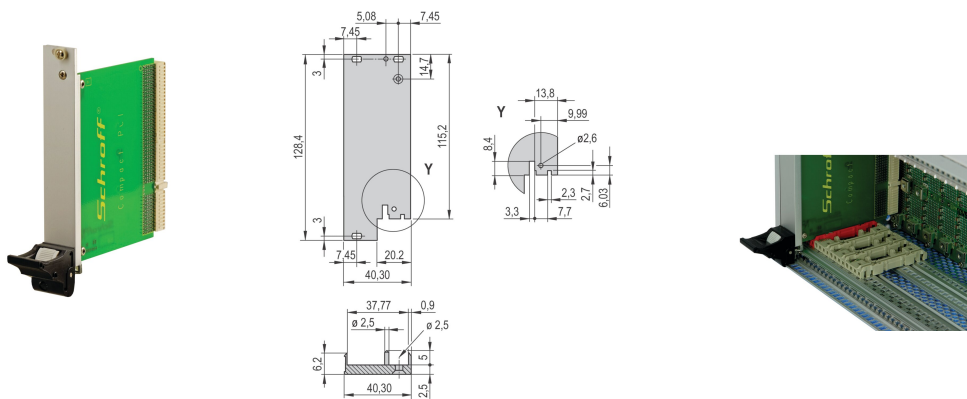

# Kit module enfichable avec poignée IEL pour I/O arrière, blindé, noir, 3 U, 8 F

## RÉFÉRENCE CATALOGUE

**20848-752**

Module enfichable, avec poignée IEL d'insertion/d'extraction noire, 3 U, montage rear I/O. La face avant en U permet un blindage avec un joint textile.

## FONCTIONS

Face avant en U pour joint textile

Pour force d'insertion/extraction jusqu'à 700 N (par paire)

Permet l'installation d'un microswitch

Permet l'installation des pions de détrompage conformément à la norme IEC60297-3-103/ IEEE 1101.10

## ATTRIBUTS DU PRODUIT

Largeur du rack: 8HP

Quantité par colis: 1

Type de poignée: IEL

Fixation: E/S arrière à visser

Type de joint: Textile EMC

Finition avant: Anodisé

Face d'appui: Décapé