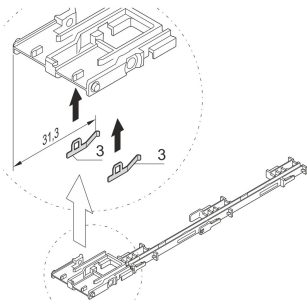

Clip ESD pour bloc intermédiaire AdvancedMC

RÉFÉRENCE CATALOGUE

20849-021

Clip ESD pour montant.

FONCTIONS

Clip ESD

ATTRIBUTS DU PRODUIT

Type de produit: Support de guidage

Famille de produits: AdvancedMC

Type: Clip ESD

Compatible avec: Guide-cartes

Matériau: Acier inoxydable

Quantité par colis: 50

AVERTISSEMENT

Les produits nVent doivent être installés et utilisés uniquement comme indiqué dans les feuilles d'instructions et les documents de formation de nVent. Les feuilles d'instructions sont disponibles sur www.nvent.com et auprès de votre représentant du service client nVent. Une installation incorrecte, une mauvaise utilisation, une mauvaise application ou tout autre défaut de respect total des instructions et des avertissements de nVent peut entraîner une défaillance du produit, des dommages matériels, des blessures corporelles graves et la mort et/ou annuler votre garantie.