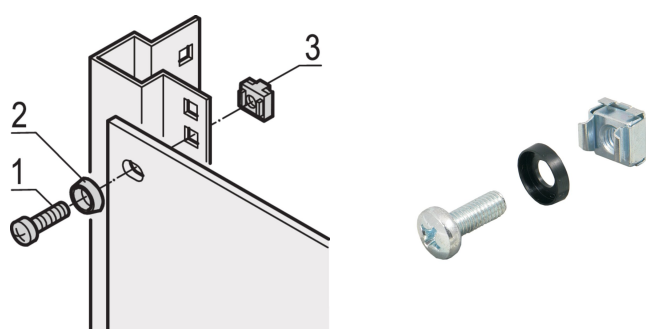

Kit de montage 19" M6, vis, rondelle, écrou ; 100 pièces

RÉFÉRENCE CATALOGUE

21101-810

Pour une mise à la masse conforme, utiliser un écrou-cage de mise à la masse et une rondelle sur au moins un point de fixation.

Lorsque le kit de montage 19 est utilisé avec une face d'appui conductrice 19, les écrous cage de mise à la terre ne sont pas nécessaires.

CERTIFICATIONS

FONCTIONS

Kit de montage pour fixer des accessoires 19" dans une baie

Pour la fixation des faces avant, panneaux de brassage ou autres composants sur le bâti, les montants ou traverses de profondeur avec découpes carrées

ATTRIBUTS DU PRODUIT

Quantité par colis: 100

Taille du filetage: M6