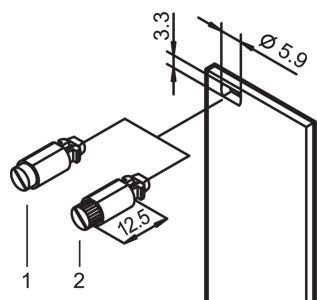

# Fixation quart de tour, tête fendue, gris ; 100 pièces

## RÉFÉRENCE CATALOGUE

**21101-847**

Verrou rotatif 1/4 de tour avec butée définie.

## FONCTIONS

Verrou rotatif 1/4 de tour avec butée définie

Identification de la position de verrouillage grâce à la position du slot

Résistance aux vibrations et aux secousses

Qté 100 pièces

Type de produit: Kit matériel

Largeur: 7mm

Compatible avec: Faces avant

Type de fixation: Tête fendue

Net Weight: 0.1kg