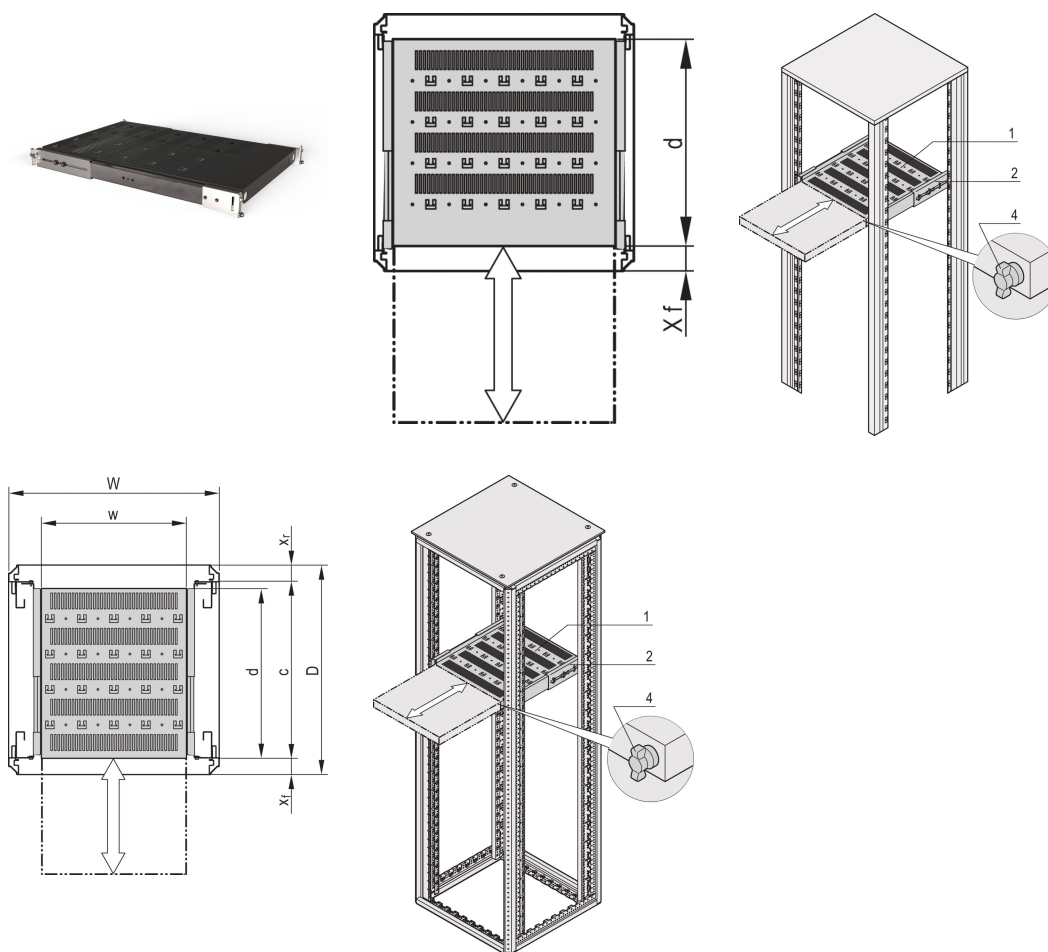

Varistar CP | Étagère télescopique 19", 70 kg, 553L 800P, RAL 7021

RÉFÉRENCE CATALOGUE

21130-355

Étagère 19" Varistar, Novastar et Eurorack, avec capacité de charge 70 kg, avec perforations pour faciliter la circulation d'air et la fixation.

CERTIFICATIONS

FONCTIONS

Découpes pour fixation des colliers serre-câbles

Charge statique admissible 70 kg

Avec glissières télescopiques

Possibilité d'utiliser un verrou

Acier, 1,5 mm

Découpes en T pour fixation avec collier serre-câbles

ATTRIBUTS DU PRODUIT

Type: Étagère télescopique

Largeur: 600mm

Profondeur: 682mm

Quantité par colis: 1

Couleur: Gris foncé

Code couleur: RAL 7021

Finition: Revêtement poudré

Matériau: Acier

Famille de produits: Varistar CP; Novastar

Type de produit: Étagère

Compatible avec: Varistar CP

Net Weight: 5.598kg

INFORMATIONS PRODUIT COMPLÉMENTAIRES

Équerre pour le montage de glissières télescopiques sur le bâti, à commander séparément.