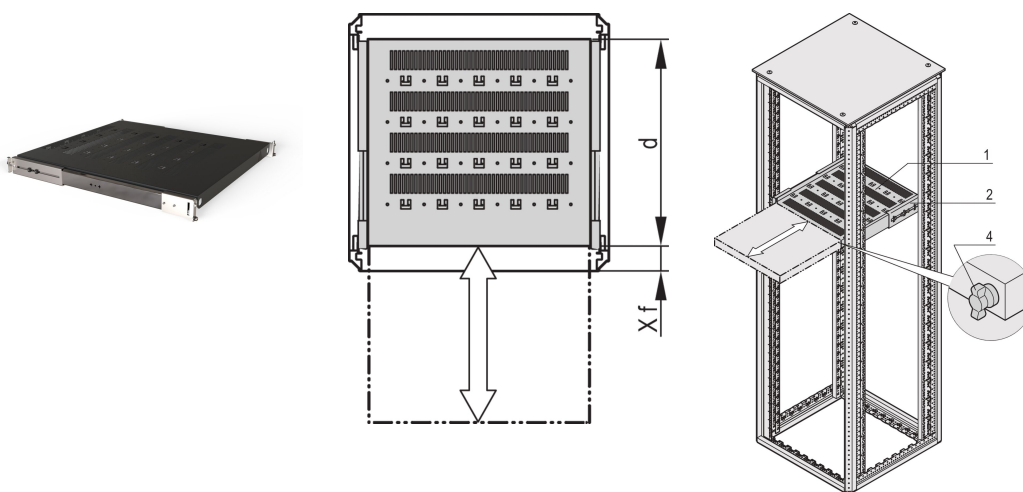

Varistar CP | Étagère télescopique 19", 70 kg, 800L 800P, RAL 7021

RÉFÉRENCE CATALOGUE

21130-375

Étagère 19" Varistar, Novastar et Eurorack, avec capacité de charge 70 kg, avec perforations pour faciliter la circulation d'air et la fixation.

CERTIFICATIONS

FONCTIONS

Découpes pour fixation des colliers serre-câbles

Charge statique admissible 70 kg

Avec glissières télescopiques

Possibilité d'utiliser un verrou

Acier, 1,5 mm

Découpes en T pour fixation avec collier serre-câbles

ATTRIBUTS DU PRODUIT

Type: Étagère télescopique

Largeur: 600mm

Profondeur: 677mm

Quantité par colis: 1

Couleur: Gris foncé

Code couleur: RAL 7021

Finition: Revêtement poudré

Matériau: Acier

Famille de produits: Varistar CP; Novastar

Type de produit: Étagère

Compatible avec: Varistar CP

Gross Weight: 11.87kg

INFORMATIONS PRODUIT COMPLÉMENTAIRES

Équerre pour le montage de glissières télescopiques sur le bâti, à commander séparément.