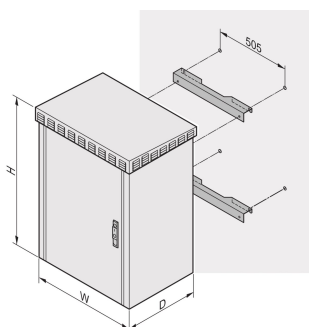

Kit de montage mural pour outdoor Unibody

RÉFÉRENCE CATALOGUE

21249-017

Le kit de montage mural Unibody permet le montage mural du rack Outdoor à double paroi. Cette fonction est utilisée dans les applications de tunnel ferroviaire et de télécommunications.

CERTIFICATIONS

FONCTIONS

Convient pour toutes les dimensions standard Unibody

Découpe pour les passages de câbles en haut

ATTRIBUTS DU PRODUIT

Type de produit: Kit de montage

Compatible avec: Armoires extérieures