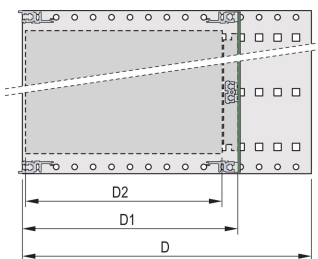

Kit bac à cartes EuropacPRO 19" pour carte fond de panier, blindage a posteriori, 3 U, 175 mm

RÉFÉRENCE CATALOGUE

24563-131

Bac à cartes sans blindage pour montage de carte fond de panier.

CERTIFICATIONS

FONCTIONS

Bac à cartes avec flancs type F (« flexible »), avec équerres 19", support 19" réglable en profondeur vendu séparément (non inclus dans les articles livrés)

Glissière horizontale arrière pour montage des cartes fond de panier avec bande isolante

Aluminium