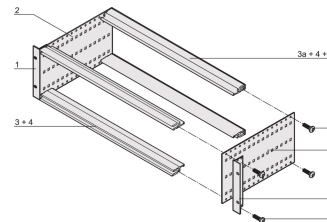

Kit bac à cartes EuropacPRO 19" pour carte fond de panier, blindage a posteriori, 3 U, 175 mm

RÉFÉRENCE CATALOGUE

24563-131

Bac à cartes sans blindage pour montage de carte fond de panier.

CERTIFICATIONS

FONCTIONS

Bac à cartes avec flancs type F (« flexible »), avec équerres 19", support 19" réglable en profondeur vendu séparément (non inclus dans les articles livrés)

Glissière horizontale arrière pour montage des cartes fond de panier avec bande isolante

Dimensions intérieures et extérieures selon : IEC 60297-3-100, -101, IEEE 1101.1

ATTRIBUTS DU PRODUIT

Hauteur du rack: 3U

Profondeur: 175mm

Quantité par colis: 1

Pour montage: Carte fond de panier

Profondeur de la carte: 160mm