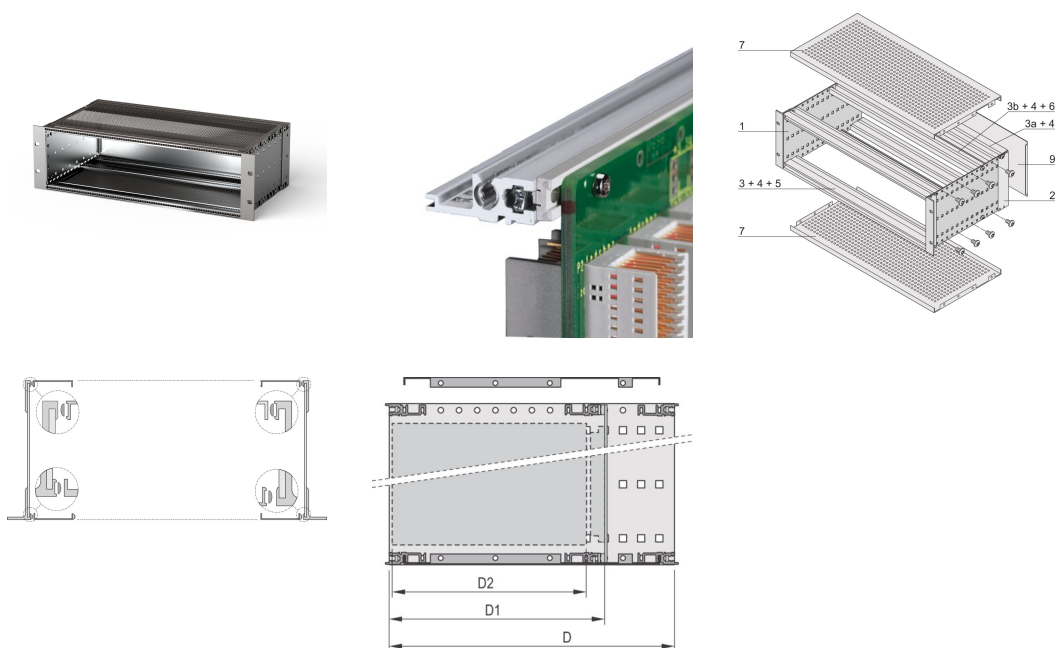

Kit bac à cartes EuropacPRO 19" pour carte fond de panier, lourd, blindé 3 U, 355 mm

RÉFÉRENCE CATALOGUE

24563-174

Bac à cartes blindé CEM pour montage des cartes fond de panier, flancs type H haute rigidité (heavy)

CERTIFICATIONS

FONCTIONS

Bac à cartes avec flancs type H (« Heavy»), L'équerre 19" est clinchée sur le flanc (soudée à froid)

Modifications telles que découpes, traitement de surface ou dimensions différentes disponibles

Dimensions intérieures et extérieures selon : IEC 60297-3-100, -101, IEEE 1101.1

Tenue aux chocs et vibrations : ferroviaires BN 411002, BN 411003

IP 20 conformément à la norme IEC 60529

ATTRIBUTS DU PRODUIT

Hauteur du rack: 3U

Profondeur (D): 355mm

Quantité par colis: 1

Pour montage: Carte fond de panier

Profondeur de la carte: 160mm; 220mm; 280mm

Type de joint: Textile EMC

Tolérance aux chocs et aux vibrations: 5g (force)