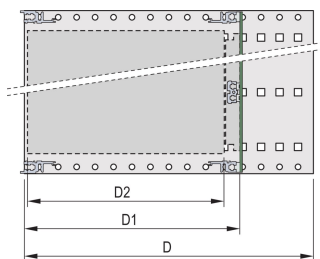

Kit bac à cartes EuropacPRO 19" pour carte fond de panier, blindage a posteriori, 6 U, 295 mm

RÉFÉRENCE CATALOGUE

24563-433

Bac à cartes sans blindage pour montage de carte fond de panier.

CERTIFICATIONS

FONCTIONS

Bac à cartes avec flancs type F (« flexible »), avec équerres 19", support 19" réglable en profondeur vendu séparément (non inclus dans les articles livrés)

Glissière horizontale arrière pour montage des cartes fond de panier avec bande isolante

Aluminium