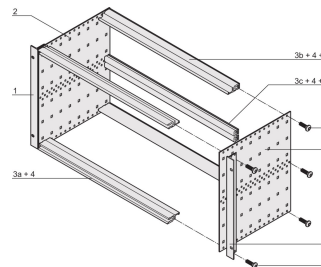

Kit bac à cartes EuropacPRO 19" pour carte fond de panier, blindage a posteriori, 6 U, 295 mm

RÉFÉRENCE CATALOGUE

24563-433

Bac à cartes sans blindage pour montage de carte fond de panier.

CERTIFICATIONS

FONCTIONS

Bac à cartes avec flancs type F (« flexible »), avec équerres 19", support 19" réglable en profondeur vendu séparément (non inclus dans les articles livrés)

Glissière horizontale arrière pour montage des cartes fond de panier avec bande isolante

Dimensions intérieures et extérieures selon : IEC 60297-3-100, -101, IEEE 1101.1

ATTRIBUTS DU PRODUIT

Hauteur du rack: 6U

Profondeur: 295mm

Quantité par colis: 1

Pour montage: Carte fond de panier

Profondeur de la carte: 160mm; 220mm; 280mm