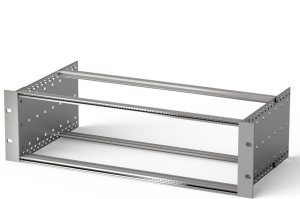

Kit bac à cartes EuropacPRO 19" pour carte fond de panier, blindage a posteriori, 6 U, 295 mm

RÉFÉRENCE CATALOGUE

24563-433

Bac à cartes sans blindage pour montage de carte fond de panier.

CERTIFICATIONS

FONCTIONS

Bac à cartes avec flancs type F (« flexible »), avec équerres 19", support 19" réglable en profondeur vendu séparément (non inclus dans les articles livrés)

Glissière horizontale arrière pour montage des cartes fond de panier avec bande isolante

Dimensions intérieures et extérieures selon : IEC 60297-3-100, -101, IEEE 1101.1

ATTRIBUTS DU PRODUIT

Hauteur du rack: 6U

Profondeur: 295mm

Quantité par colis: 1

Pour montage: Carte fond de panier

Profondeur de la carte: 160mm; 220mm; 280mm

Type de joint: Acier inoxydable EMC (réalisable à postériori)

Poignée incluse: Non

Fixation: Rack

Conformité: CEI 60297-3-103

Blindage électromagnétique: Non

Finition: Anodisé; Passivé

Matériau: Aluminium

Type de produit: Bacs à cartes / Châssis