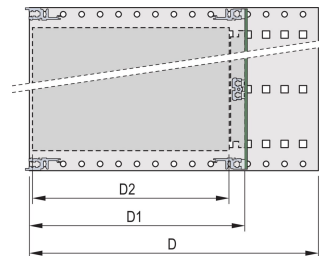

Kit bac à cartes EuropacPRO 19" pour carte fond de panier, type allégé, non blindé, 3 U, 175 mm

RÉFÉRENCE CATALOGUE

24564-131

Bac à cartes sans blindage CEM pour montage des cartes fond de panier, version Light.

CERTIFICATIONS

FONCTIONS

Bac à cartes avec flancs de type L (allégé) et fixations de support 19" intégrées

Profilés horizontaux de type « Light »

Aluminium

Glissières horizontales arrières pour montage des cartes fond de panier avec bande isolante