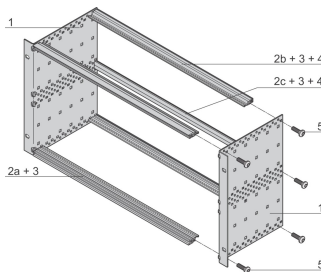

Kit bac à cartes EuropacPRO 19" pour carte fond de panier, type allégé, non blindé, 3 U, 175 mm

RÉFÉRENCE CATALOGUE

24564-131

Bac à cartes sans blindage CEM pour montage des cartes fond de panier, version Light.

CERTIFICATIONS

FONCTIONS

Bac à cartes avec flancs de type L (allégé) et fixations de support 19" intégrées

Profilés horizontaux de type « Light »

Aluminium

Glissières horizontales arrières pour montage des cartes fond de panier avec bande isolante

Charge admissible jusqu'à 7,5 kg

Livraison dans un emballage plat peu encombrant

Dimensions intérieures et extérieures selon : IEC 60297-3-100, -101, IEEE 1101.1

Modifications telles que découpes, traitement de surface ou dimensions différentes disponibles

ATTRIBUTS DU PRODUIT

Hauteur du rack: 3U

Profondeur: 175mm

Quantité par colis: 1

Pour montage: Carte fond de panier

Profondeur de la carte: 160mm

Poignée incluse: Non

Fixation: Rack