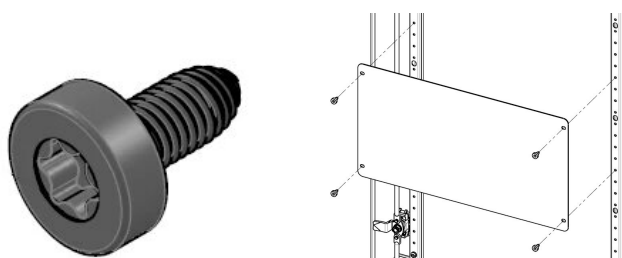

Kit pour montage sur le profilé de renfort de la porte

RÉFÉRENCE CATALOGUE

24630-277

Pour le montage variable de plaques frontales ou de câbles sur les profilés de renfort des portes de Varistar CP amoire

FONCTIONS

Pour le montage variable de plaques frontales ou de câbles sur les profilés de renfort des portes

ATTRIBUTS DU PRODUIT

Type de produit: Vis

Matériau: Acier au carbone

Finition: Zingué

Quantité par colis: 50