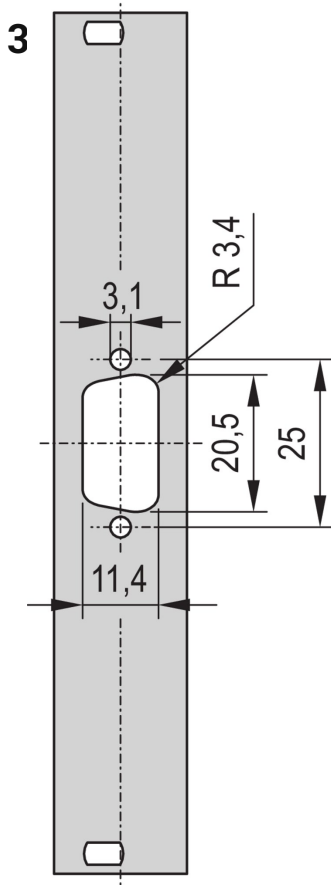

# Face avant 19" avec découpe Sub-D 1 x 9-pin, 3 U, 4 F, 2,5 mm, Aluminium, RAL 7035

## RÉFÉRENCE CATALOGUE

Face avant 19" avec découpe SUB-D ou découpe FDDI.

## FONCTIONS

Face avant 19" avec découpe Sub-D, Type ST 3 ou FDDI

Nombre de broches: (1) 9

Code couleur: RAL 7035

Profondeur (D): 2.5mm

Finition: Revêtement poudré

Hauteur (H): 128.4mm

Matériau: Aluminium

Type de produit: Face avant

Largeur (W): 19.98mm