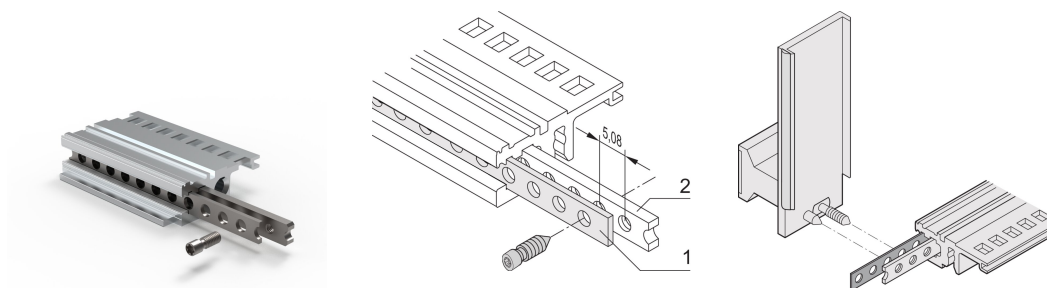

Bande perforée horizontale, 28 F

RÉFÉRENCE CATALOGUE

30845-197

Bande perforée en aluminium de 1 mm pour le centrage des modules enfichables blindés.

CERTIFICATIONS

FONCTIONS

Pour centrer les modules enfichables blindés

ATTRIBUTS DU PRODUIT

Largeur du rack: 28HP

Quantité par colis: 1

Longueur: 147.12mm

Matériau: Aluminium

Famille de produits: EuropacPRO; RatiopacPRO; RatiopacPRO Air; CompacPRO; PropacPRO; Inpac

Type de produit: Bande perforée

Compatible avec: Bacs à cartes; Coffrets

Gross Weight: 0.002kg

INFORMATIONS PRODUIT COMPLÉMENTAIRES

Utilisable uniquement bande taraudée double T.

Veillez noter que certains articles sont livrés selon des tailles de lots définies (SPQ, par ex. 5 pièces, 10 pièces, 50 pièces, etc.). Dans le cas d'une quantité commandée différente (par ex. 2 pièces), la quantité pourra être automatiquement augmentée à la taille de lot supérieure = lot de livraison standard.