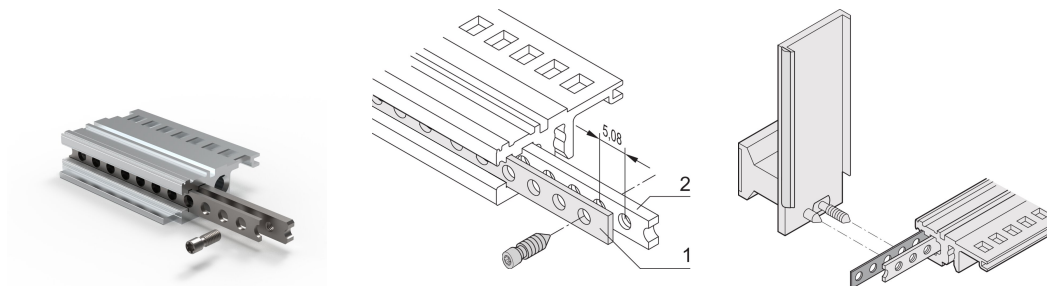

Bande perforée horizontale, 63 F

RÉFÉRENCE CATALOGUE

30845-232

Bande perforée en aluminium de 1 mm pour le centrage des modules enfichables blindés.

CERTIFICATIONS

FONCTIONS

Pour centrer les modules enfichables blindés

ATTRIBUTS DU PRODUIT

Largeur du rack: 63HP

Quantité par colis: 1

Longueur: 324.92mm

Matériau: Aluminium

Famille de produits: EuropacPRO; RatiopacPRO; RatiopacPRO Air; CompacPRO; PropacPRO; Inpac

Type de produit: Bande perforée

Compatible avec: Bacs à cartes; Coffrets

Gross Weight: 0.004kg

INFORMATIONS PRODUIT COMPLÉMENTAIRES

Utilisable uniquement bande taraudée double T.

Veillez noter que certains articles sont livrés selon des tailles de lots définies (SPQ, par ex. 5 pièces, 10 pièces, 50 pièces, etc.). Dans le cas d'une quantité commandée différente (par ex. 2 pièces), la quantité pourra être automatiquement augmentée à la taille de lot supérieure = lot de livraison standard.