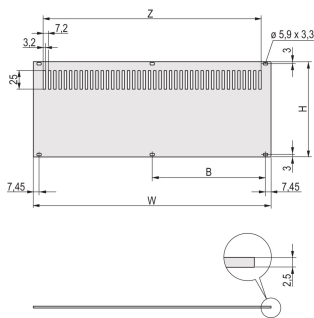

Face arrière, avec perforations, non blindé, pour RatiopacPRO et Propac PRO 4 U, 84 F

RÉFÉRENCE CATALOGUE

30849-030

Face arrière perforée, non blindée Aluminium, 2,5 mm. Face d'appui conductrice.

CERTIFICATIONS

FONCTIONS

Panneau arrière, Aluminium, 2,5 mm, face vue : anodisée, face d'appui : conductrice; sans blindage

Permet le montage sur les profils horizontaux

Pour montage sur profilés horizontaux

ATTRIBUTS DU PRODUIT

Hauteur du rack: 4U

Largeur du rack: 84HP

Quantité par colis: 1

Finition: Anodisé; Passivé

Hauteur: 172.85mm

Matériau: Aluminium

Famille de produits: RatiopacPRO; RatiopacPRO Air