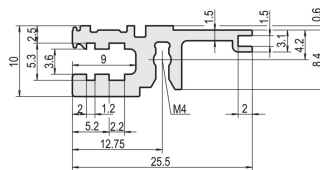

Profilé horizontal, avant, type L-OD, allégé, sans lèvre, 28 F

RÉFÉRENCE CATALOGUE

34560-028

Combinations of horizontal rails and side panels

	4U	3U	2U	1U
Horizontal rail	-	+	+	+
Horizontal rail	+	+	+	+
Horizontal rail	+	+	-	-
Horizontal rail	+	+	-	-

Legend: + can be combined, - combination not recommended

Le profilé horizontal sans lèvre permet l'installation d'une face avant 6 U sur un bac à cartes divisé en 2 x 3 U.

CERTIFICATIONS

FONCTIONS

A monter à l'arrière d'une face avant pleine largeur

< 28 F sans marquage

Sans lèvre (L-OD)

Profilé aluminium, finition anodisée, surface de contact conductrice

ATTRIBUTS DU PRODUIT

Largeur du rack: 28HP

Quantité par colis: 1

Finition: Anodisé

Longueur: 147.32mm

INFORMATIONS PRODUIT COMPLÉMENTAIRES

Veuillez noter que certains articles sont livrés selon des tailles de lots définies (SPQ, par ex. 5 pièces, 10 pièces, 50 pièces, etc.). Dans le cas d'une quantité commandée différente (par ex. 2 pièces), la quantité pourra être automatiquement augmentée à la taille de lot supérieure = lot de livraison standard.