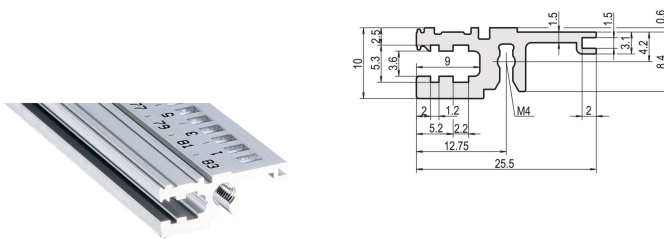

# Profilé horizontal, avant, type L-OD, allégé, sans lèvre, 40 F

## RÉFÉRENCE CATALOGUE

**34560-040**

Combinations of horizontal rails and side panels

	40 F	35 F	28 F	20 F
40 F	-	+	+	+
35 F	+	+	+	+
28 F	+	+	-	-
20 F	+	+	-	-

Legend: + can be combined, - combination not recommended

Le profilé horizontal sans lèvre permet l'installation d'une face avant 6 U sur un bac à cartes divisé en 2 x 3 U.

## ATTRIBUTS DU PRODUIT

Largeur du rack: 40HP

Quantité par colis: 1

Finition: Anodisé

Longueur: 208.28mm

Matériau: Aluminium

Famille de produits: EuropacPRO; RatiopacPRO; RatiopacPRO Air; CompacPRO; PropacPRO