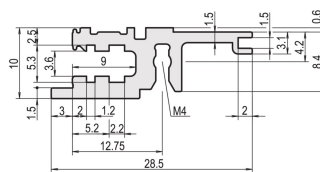

# Profilé horizontal avant, type L-KD, allégé, lèvre réduite, 42 F

## RÉFÉRENCE CATALOGUE

**34560-142**

Combinations of horizontal rails and side panels

\*42" can be combined, \*\* combination not recommended

Standard 42"	-	+	+	+
Standard 42"	+	+	+	+
Standard 42"	+	+	-	-
Standard 42"	+	+	-	-

Standard 42" light, Standard 42" heavy, Heavy 42", Edgecut 42"

Light 42", Heavy 42", Heavy 42", Edgecut 42"

Le profilé horizontal avec lèvre réduite apporte une esthétique soignée à la face avant montée.

## INFORMATIONS PRODUIT COMPLÉMENTAIRES

La livraison s'effectue par multiple du nombre de pièces indiqué. La tarification affichée est à l'unité.

Veuillez noter que certains articles sont livrés selon des tailles de lots définies (SPQ, par ex. 5 pièces, 10 pièces, 50 pièces, etc.). Dans le cas d'une quantité commandée différente (par ex. 2 pièces), la quantité pourra être automatiquement augmentée à la taille de lot supérieure = lot de livraison standard.