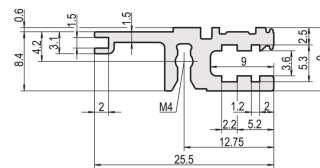

Profilé horizontal, arrière, type L-VT, Allégé, 84F

RÉFÉRENCE CATALOGUE

34560-684

Combinations of horizontal rails and side panels

		"H" can be combined		"L" combination not recommended	
Horizontal rail	Horizontal rail	-	+	+	+
Horizontal rail	Horizontal rail	+	+	+	+
Horizontal rail	Horizontal rail	+	+	-	-
Horizontal rail	Horizontal rail	+	+	-	-
Horizontal rail	Horizontal rail	+	+	-	-
Horizontal rail	Horizontal rail	+	+	-	-

Legend: + = can be combined, - = combination not recommended

Le profilé horizontal, type VT, permet le montage direct d'une carte fond de panier.

CERTIFICATIONS

FONCTIONS

Pour le montage direct de carte fond de panier

Montage en retrait pour faibles sollicitations mécaniques (L-VT)

Montage supérieur et inférieur

Profilé aluminium, finition anodisée, surface de contact conductrice

ATTRIBUTS DU PRODUIT

Largeur du rack: 84HP

Quantité par colis: 1

Finition: Anodisé

Longueur: 431.8mm

Matériau: Aluminium

Famille de produits: EuropacPRO; RatiopacPRO; RatiopacPRO Air; CompacPRO; PropacPRO

Type de produit: Profil horizontal

Type: Léger, VT