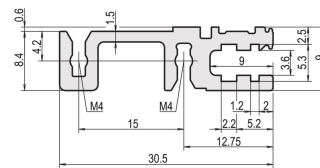

Profilé horizontal de type H-VT, arrière, haute rigidité, 20 F

RÉFÉRENCE CATALOGUE

34560-720

Combinations of horizontal rails and side panels

	+ = can be combined		- = combination not recommended	
Aluminum rail	-	+	+	+
Aluminum rail	+	+	+	+
Aluminum rail	+	+	-	-
Horizontal rail				
Side panel				

Profilé aluminium, finition anodisée, surface de contact conductrice

ATTRIBUTS DU PRODUIT

Largeur du rack: 20HP

Quantité par colis: 1

Finition: Anodisé

Longueur: 106.68mm

Matériau: Aluminium

Famille de produits: EuropacPRO; RatiopacPRO; RatiopacPRO Air; CompacPRO; PropacPRO

Type de produit: Profil horizontal

Type: Lourd, VT

Compatible avec: Bacs à cartes; Coffrets

Net Weight: 0.036kg

INFORMATIONS PRODUIT COMPLÉMENTAIRES

La livraison s'effectue par multiple du nombre de pièces indiqué. La tarification affichée est à l'unité.

Veillez noter que certains articles sont livrés selon des tailles de lots définies (SPQ, par ex. 5 pièces, 10 pièces, 50 pièces, etc.). Dans le cas d'une quantité commandée différente (par ex. 2 pièces), la quantité pourra être automatiquement augmentée à la taille de lot supérieure = lot de livraison standard.