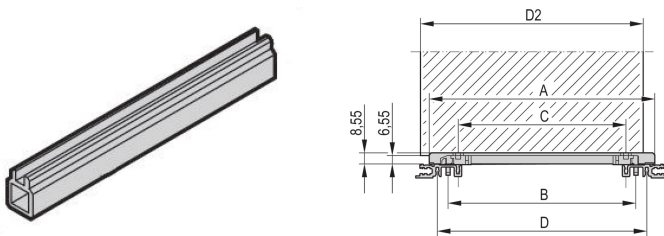

Guide-cartes multi pièces, pièce intermédiaire, extrusion plastique, 220 mm, largeur de rainure 2 mm, gris, 10 pièces

RÉFÉRENCE CATALOGUE

34564-892

Profil central de guide-cartes pour guide-cartes en plusieurs parties, en plastique ou aluminium extrudé. Adapté aux types standard, accessoire ou circuit imprimé 4,4 et aux embouts avec détrompage.

CERTIFICATIONS

FONCTIONS

Profil central pour le montage des guide-cartes pour une largeur de rainure de 2 mm

2 embouts en plastique sont requis ; ceux-ci sont enfoncés aux deux extrémités du profil intermédiaire

Les guide-cartes peuvent être fixés sur des profilés horizontaux (extrusion d'aluminium) ou des plaques de 1,5 mm d'épaisseur

Température de stockage : -40°C à 130°C

ATTRIBUTS DU PRODUIT

Matériau: PVC

Couleur: Gris

Un guide-cartes se compose de : 1 paire d'embouts et 1 pièce de profil.

Veillez noter que certains articles sont livrés selon des tailles de lots définies (SPQ, par ex. 5 pièces, 10 pièces, 50 pièces, etc.). Dans le cas d'une quantité commandée différente (par ex. 2 pièces), la quantité pourra être automatiquement augmentée à la taille de lot supérieure = lot de livraison standard.