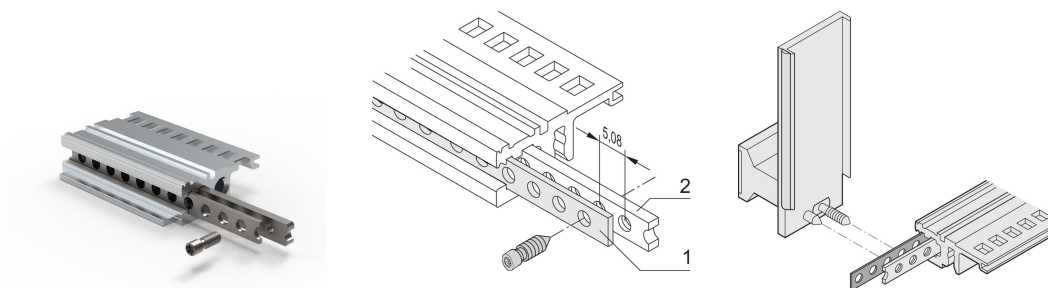

Bande perforée pour profilé horizontal, 196 F

RÉFÉRENCE CATALOGUE

34565-396

Bande perforée en aluminium de 1 mm pour le centrage des modules enfichables blindés.

CERTIFICATIONS

FONCTIONS

Pour centrer les modules enfichables blindés

ATTRIBUTS DU PRODUIT

Largeur du rack: 196HP

Quantité par colis: 1

Longueur: 1000.56mm

Matériau: Aluminium

Famille de produits: EuropacPRO; RatiopacPRO; RatiopacPRO Air; CompacPRO; PropacPRO; Inpac

Type de produit: Bande perforée

Compatible avec: Bacs à cartes; Coffrets

Net Weight: 0.022kg

INFORMATIONS PRODUIT COMPLÉMENTAIRES

Utilisable uniquement bande taraudée double T.

Veillez noter que certains articles sont livrés selon des tailles de lots définies (SPQ, par ex. 5 pièces, 10 pièces, 50 pièces, etc.). Dans le cas d'une quantité commandée différente (par ex. 2 pièces), la quantité pourra être automatiquement augmentée à la taille de lot supérieure = lot de livraison standard.