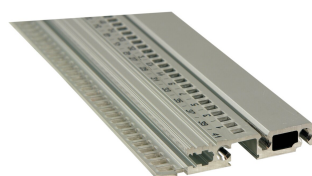

Profilé horizontal, avant, type R-LD, Durci, longue lèvre, 42 F

RÉFÉRENCE CATALOGUE

34566-342

Combinations of horizontal rails and side panels

„+“ can be combined, „-“ combination not recommended

	42 F	36 F	28 F	20 F
42 F	-	+	+	+
36 F	+	+	+	+
28 F	+	+	-	-
20 F	-	-	-	-

Side panels: Light 2 F, Rackless 2 F, Heavy 2 F, Rugged 2 F

Le profilé horizontal de type durci peut supporter des chocs et des vibrations jusqu'à 25 g. Il permet l'usage de poignées IEEE.

CERTIFICATIONS

FONCTIONS

Profils « durcis » de type R-LD avec 3 points de fixation pour une rigidité accrue

Pour insertion/extraction de cartes CompactPCI ou, VME64x

Marquage en F à partir de 28 F et supérieurs

Longueur 20, 28, 40, 42, 63, 84 F ou 1000 mm

Profilé aluminium, finition anodisée, surface de contact conductrice, avec marquage en F

ATTRIBUTS DU PRODUIT

Largeur du rack: 42HP

Quantité par colis: 1

Finition: Anodisé

Longueur: 218.44mm

Matériau: Aluminium