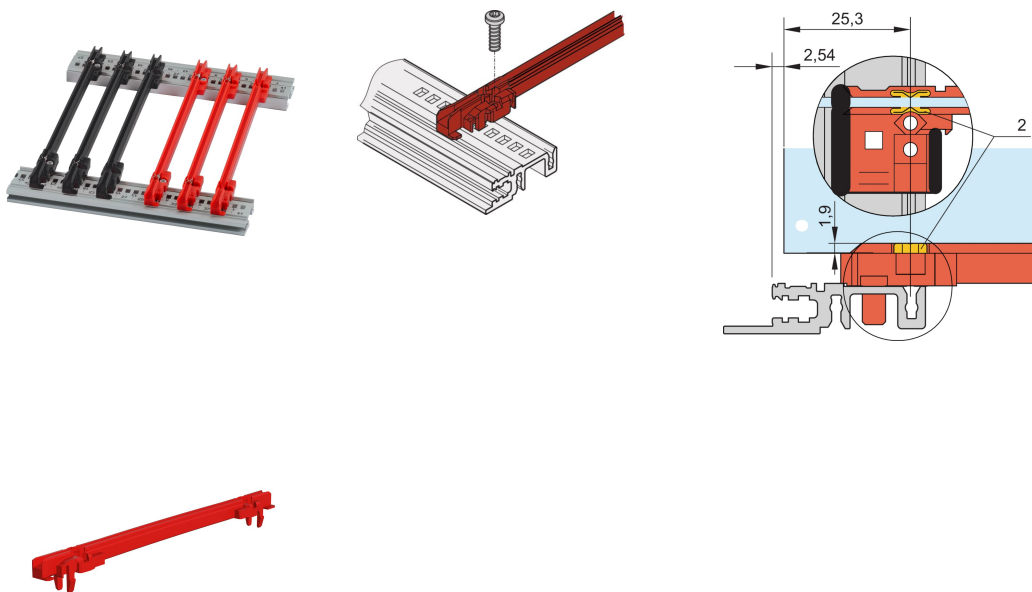

Guide-cartes type standard, PC, 70 mm, largeur de rainure 2 mm, rouge

RÉFÉRENCE CATALOGUE

34568-230

Nouvelle génération de guide-cartes de type Accessoire pour PCB ou unités enfichables. Forme une interface fiable entre les mécaniques de bac à cartes et les sous-ensembles.

CERTIFICATIONS

FONCTIONS

NOUVELLE génération de guide-cartes en plastique de type standard pour un maintien fiable des PCB ou des unités enfichables

Stabilité significativement accrue, grâce à une conception optimisée et un matériau (PC) de haute qualité

Possibilité de visser les guide-cartes sur les profilés horizontaux de types H et R, pour des exigences de tenue aux chocs et aux vibrations plus élevées.

Clip ESD disponible en option pour un contact conducteur entre le circuit imprimé et le profil

Température de stockage : de -40 °C à 130 °C

ATTRIBUTS DU PRODUIT

Couleur: Rouge

Quantité par colis: 1

Profondeur de la carte: 70mm

Largeur de rainure: 2

Conformité: EN 45545-2

Matériau: Plastique renforcé de fibres