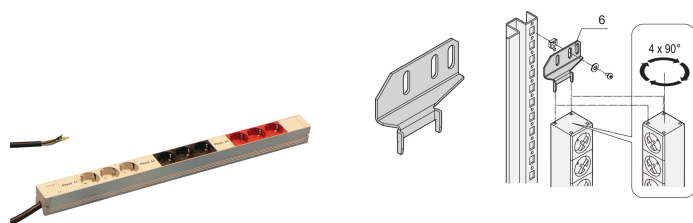

Bâti de prises SCHUKO, triphasé, 9 prises

RÉFÉRENCE CATALOGUE

60110-219

PDU modulaire et compact avec sorties SCHUKO et raccordement triphasé.

CERTIFICATIONS

FONCTIONS

Conforme à la norme DIN 57620

Bâti de prises SCHUKO, triphasé

Câble de raccordement 2 m, extrémité ouverte avec ferrules

3 phases, 16 A par phase

Possibilité de monter le bâti de prises dans les quatre directions (rotation de 90°)

Hauteur 1 U

Montage vertical

ATTRIBUTS DU PRODUIT

Type de produit: Bâti de prises

Type de prise: SCHUKO

Nombre de prises: 9

Couleur: Gris; Noir; Rouge