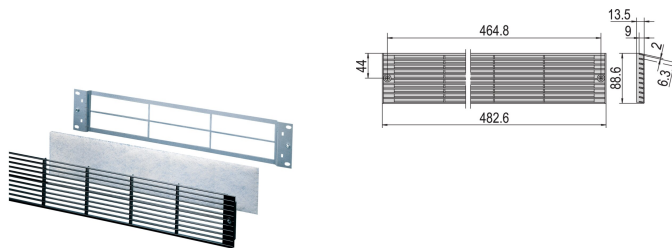

# Grille d'entrée d'air 19", 2 U

## RÉFÉRENCE CATALOGUE

60715-049

Face avant ventilée 2 U avec filtre.

## ATTRIBUTS DU PRODUIT

Type de produit: Grille

Matériau: Polyphénylène éther

Net Weight: 0.3kg

Quantité par colis: 1