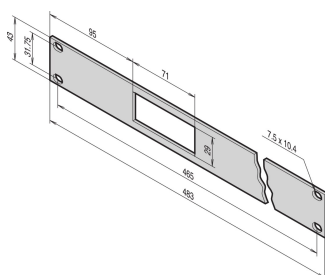

Thermostat à affichage numérique, 115 VAC

RÉFÉRENCE CATALOGUE

60715-133

Thermostat avec affichage numérique pour applications 230 et 115 V et affichage en °C ou °F

CERTIFICATIONS

FONCTIONS

Plage de réglages de -50 à +100 °C (hystérésis 0 ... 10 °C)

Affichage en segments rouges de 3 caractères

Programmable (sécurisé contre toute opération non autorisée)

Affichage commutable de °C à °F

ATTRIBUTS DU PRODUIT

Type de produit: Thermostat

Tension CA: 115V

Matériau: Polycarbonate; ABS

Net Weight: 0.23kg

Quantité par colis: 1