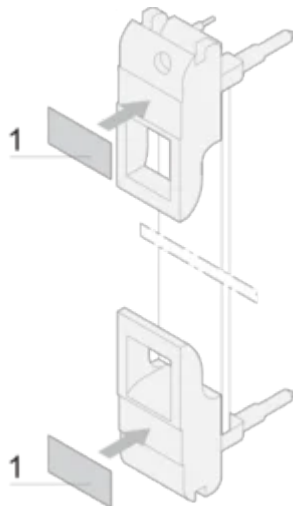

## ATTRIBUTS DU PRODUIT

Compatible avec: Faces avant

Quantité par colis: 210

Matériau: Polyéthylène

Type de produit: Étiquette

Gross Weight: 0.017kg

## DIAGRAMMES