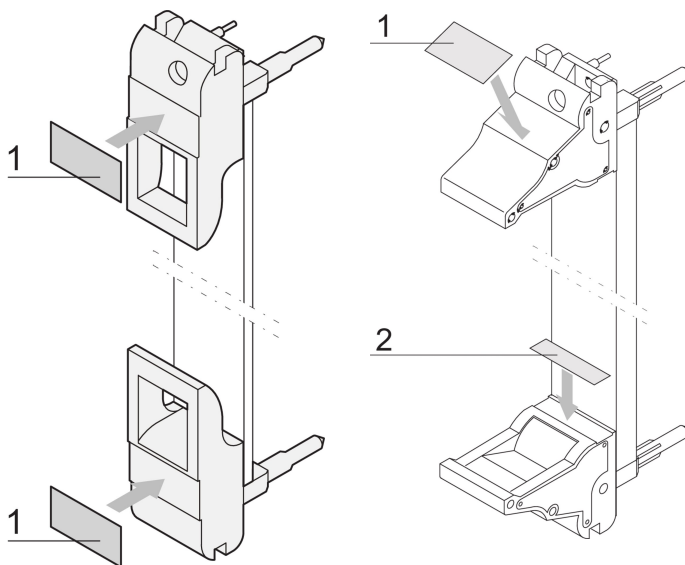

# Fiche d'identification du module enfichable pour poignée IEL, IET, fiche avec 210 étiquettes, 19 x 9,5 mm

## RÉFÉRENCE CATALOGUE

60817-340

Étiquette Polyester, auto-adhésif, blanche pour poignées IET ou IEL.

## FONCTIONS

Planche d'étiquettes, Polyester, auto-adhésif, blanc

Pour les poignées IE

## ATTRIBUTS DU PRODUIT

Compatible avec: Faces avant

Quantité par colis: 210

Matériau: Polyéthylène

Type de produit: Étiquette

Gross Weight: 0.017kg