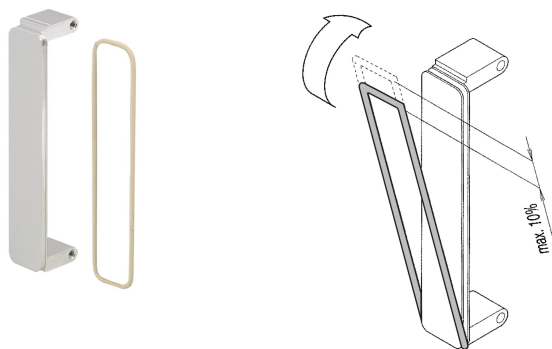

Joint CEM pour face avant PMC

RÉFÉRENCE CATALOGUE

60835-021

Le joint torique peut être utilisé pour le blindage CEM des faces mezzanines PMC ou FMC. Le joint torique sera monté dans la rainure de la face mezzanine.

CERTIFICATIONS

FONCTIONS

Blindage CEM, Cho-Seal

ATTRIBUTS DU PRODUIT

Quantité par colis: 1

Profondeur: 1.34mm

Finition: Plaqué argent

Hauteur: 72.28mm

Matériau: Caoutchouc EPDM-SBR

Type de produit: Joint torique

Largeur: 13.68mm

Compatible avec: Faces avant; PMC

INFORMATIONS PRODUIT COMPLÉMENTAIRES

Veillez noter que certains articles sont livrés selon des tailles de lots définies (SPQ, par ex. 5 pièces, 10 pièces, 50 pièces, etc.). Dans le cas d'une quantité commandée différente (par ex. 2 pièces), la quantité pourra être automatiquement augmentée à la taille de lot supérieure = lot de livraison standard.