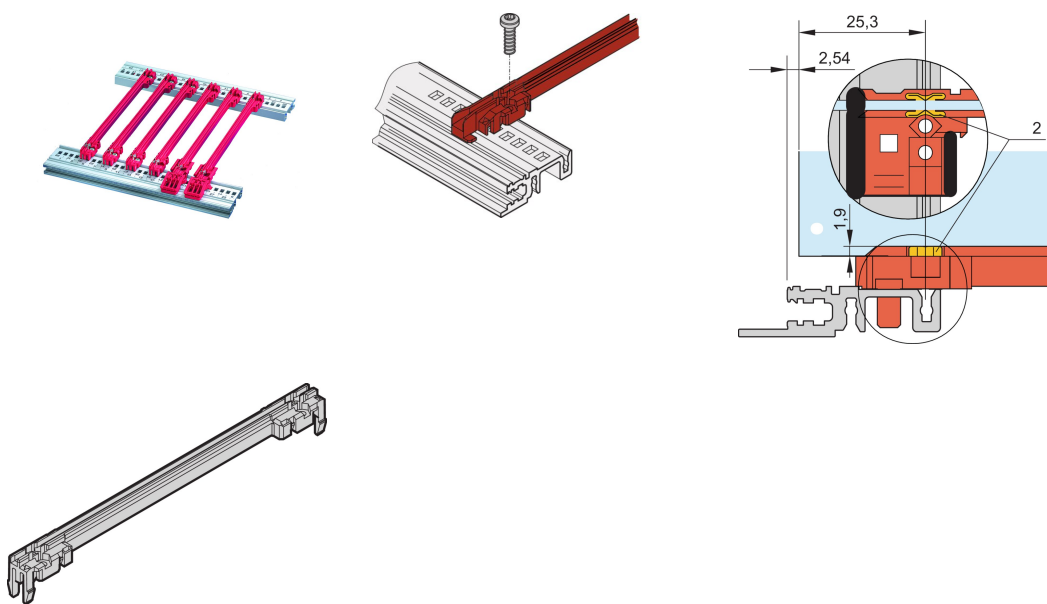

Guide Rail Accessory Type, Plastic, 100 mm, 2 mm Groove Width, Red

RÉFÉRENCE CATALOGUE

64568-082

Le guide-carte en plastique pour les circuits imprimés ou les unités enfichables de type accessoires constitue une interface fiable entre les mécaniques du bac à cartes et les sous-ensembles. Les guides-cartes peuvent aussi être boulonnés à l'horizontale

CERTIFICATIONS

FONCTIONS

Guide-carte en matière plastique, type accessoire

Les guide-cartes peuvent être fixés sur des profilés horizontaux (extrusion d'aluminium) ou des plaques de 1,5 mm d'épaisseur

Température de stockage : -40°C à 130°C

Le clip ESD en option peut être fixé sur les guide-cartes et fournit un contact conducteur entre les circuits imprimés et le profilé horizontal, sur le côté soudure et le côté composant

ATTRIBUTS DU PRODUIT

Profondeur de la carte: 100mm

Largeur de rainure: 2

Matériau: Polycarbonate

Couleur: Rouge

Quantité par colis: 1

Gross Weight: 0.003kg

INFORMATIONS PRODUIT COMPLÉMENTAIRES

Veuillez noter que certains articles sont livrés selon des tailles de lots définies (SPQ, par ex. 5 pièces, 10 pièces, 50 pièces, etc.). Dans le cas d'une quantité commandée différente (par ex. 2 pièces), la quantité pourra être automatiquement augmentée à la taille de lot supérieure = lot de livraison standard.