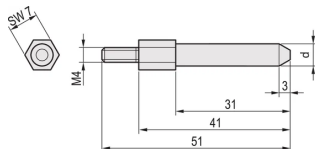

# EuropacPRO | Pion de détrompage pour bac SNCF

Ce pion de détrompage permet une connexion sûre entre les connecteurs flottants utilisés pour les bacs à cartes SNCF. Les broches peuvent être montées dans le cadre arrière.

## FONCTIONS

Ce pion de détrompage permet une connexion sûre entre les connecteurs flottants

Couple de serrage 1,5 Nm