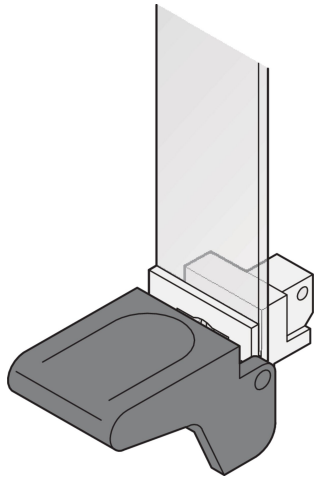

Poignée d'extraction, de forme 1

La poignée d'extraction de forme 1 peut être utilisée pour extraire des circuits imprimés. Les poignées sont disponibles en noir ou en gris, et en positionnement inférieur et supérieur.

CERTIFICATIONS

FONCTIONS

Poignée UL 94 V-0, Zn moulé

Pour les modèles 6U, il est possible de décaler la position de la carte de 1 F vers la droite en inversant la poignée inférieure et supérieure. Un espace est ainsi créé pour les composants CMS sur la gauche

Les vis à gorge doivent être commandées séparément.

SPÉCIFICATIONS

Type:	Dispositif d'extraction
Compatible avec:	Faces avant
Type de produit:	Poignée
Matériau:	Polycarbonate

Table 1/1

Référence catalogue	Couleur	Quantité par colis	Type de poignée	Indice d'inflammabilité