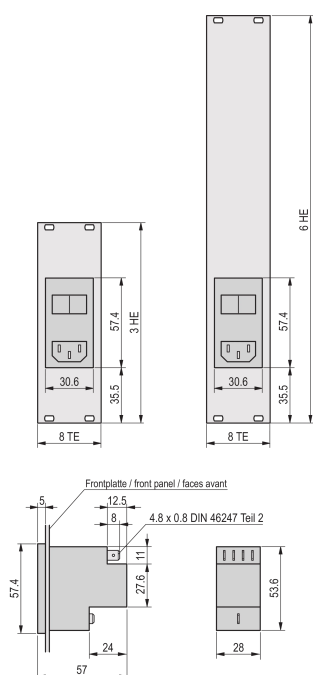

## Face avant avec module d'entrée AC

Face avant pour systèmes CompactPCI avec large plage d'entrée d'alimentation AC, incluant une fiche AC, un porte-fusible et un filtre CEM.

### SPÉCIFICATIONS

**Type accessoire:** Face avant

Table 1/2

Référence catalogue	Matériau	Finition avant	Face d'appui	Hauteur du rack	Hauteur	Largeur du rack

24579-059	Aluminium	Anodisé	Anodisé	3U	261.75mm	8HP
24579-058	Aluminium	Anodisé	Conducteur	3U	128.4mm	8HP

Table 2/2

Référence catalogue	Largeur	Profondeur	Quantité par colis	Finition
24579-059	40.3mm	2.5mm	1	Anodisé
24579-058	40.3mm	2.5mm	1	Anodisé