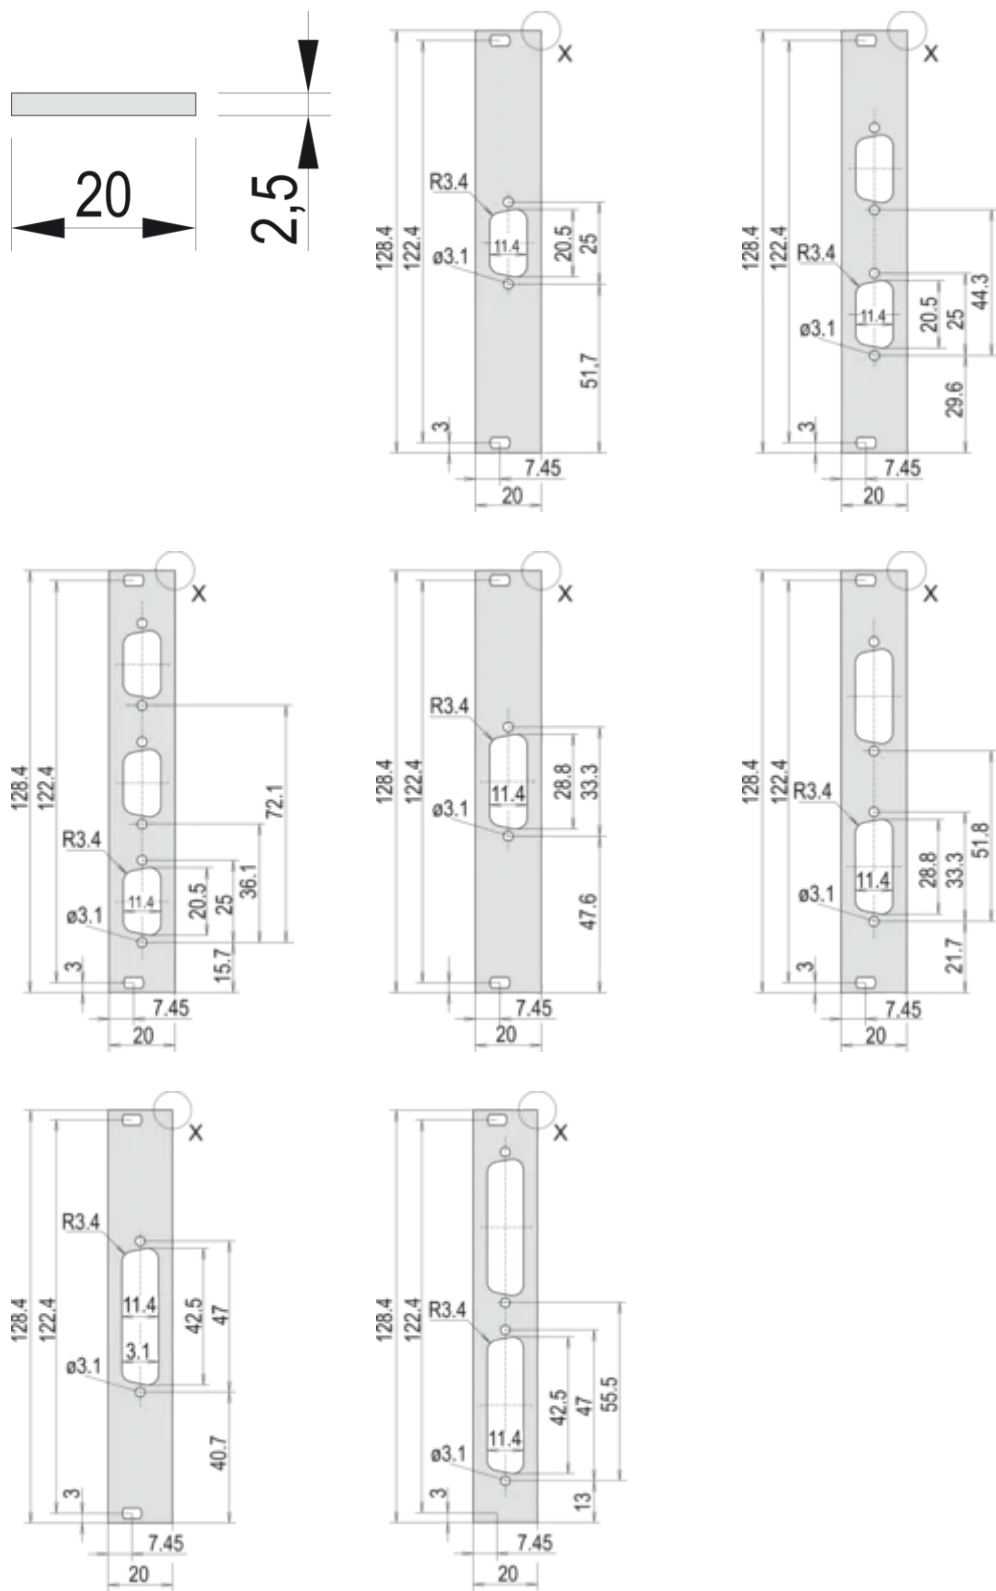

Veuillez commander séparément les éléments de fixation (œillets, vis à gorge).

Veuillez noter que certains articles sont livrés selon des tailles de lots définies (SPQ, par ex. 5 pièces, 10 pièces, 50 pièces, etc.). Dans le cas d'une quantité commandée différente (par ex. 2 pièces), la quantité pourra être automatiquement augmentée à la taille de lot supérieure = lot de livraison standard.

DIAGRAMMES