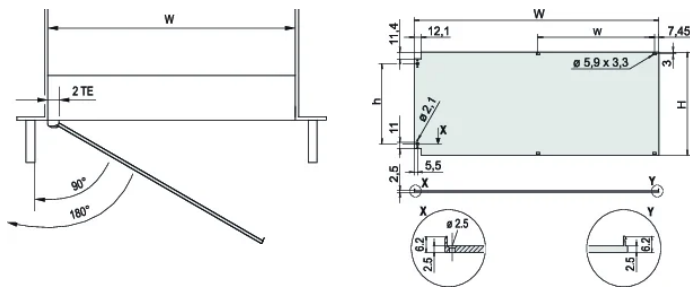

Convient aux bacs à cartes et coffrets

Montage des charnières possible à gauche ou à droite

SPÉCIFICATIONS

Profondeur (D):	2.5mm
Largeur du rack:	84HP
Matériau:	Aluminium
Finition:	Anodisé; Passivé
Type accessoire:	Face avant
Type de produit:	Face avant
Type:	Face avant sans poignée
Blindage électromagnétique:	Non (réalisable a posteriori)

Table 1/2

Référence catalogue	Hauteur du rack	Quantité par colis	Fixation	Type de joint	Finition avant	Face d'appui
20848-611	3U	1	Avec charnières, fixation latérale	Textile EMC	Anodisé	Conducteur
20848-617	6U	1	Avec charnières, fixation latérale	Textile EMC	Anodisé	Conducteur

Table 2/2

Référence catalogue	Arêtes traitées	Hauteur (H)	Largeur (W)
20848-611	Non	128.4mm	426.4mm
20848-617	Non	261.8mm	426.4mm

DIAGRAMMES

AVERTISSEMENT

Les produits nVent doivent être installés et utilisés uniquement comme indiqué dans les feuilles d'instructions et les documents de formation de nVent. Les feuilles d'instructions sont disponibles sur www.nvent.com et auprès de votre représentant du service client nVent. Une installation incorrecte, une mauvaise utilisation, une mauvaise application ou tout autre défaut de respect total des instructions et des avertissements de nVent peut entraîner une défaillance du produit, des dommages matériels, des blessures corporelles graves et la mort et/ou annuler votre garantie.