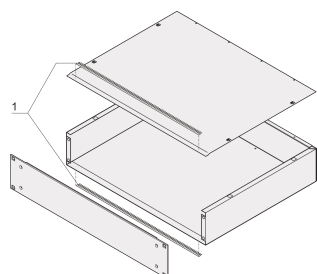

# MultipacPRO| Kit de blindage CEM

Le kit de blindage CEM et les capots supérieurs augmentent le blindage du châssis d'environ 30 dB(A) à environ 60 dB(A). Un rapport de test peut être téléchargé.