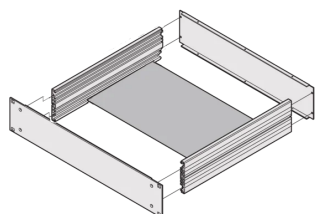

# MultipacPRO| Plaque de montage

Les plaques châssis sont conçues pour le montage des composants lourds, par exemple des transformateurs.

## FONCTIONS

Les plaques de montage sont conçues pour le montage des composants lourds, par ex. les transformateurs

À visser à l'intérieur du châssis 19"

## SPÉCIFICATIONS

<b>Matériau:</b>	Aluminium
<b>Compatible avec:</b>	Châssis
<b>Type de produit:</b>	Platine de montage
<b>Famille de produits:</b>	MultipacPRO

Table 1/1

Référence catalogue	Profondeur	Quantité par colis	Largeur du rack	Largeur	Certifications
20860-107	150mm	1	84HP	402.5mm	RoHS
20860-112	450mm	1	84HP	402.5mm	
20860-111	390mm	1	84HP	402.5mm	RoHS
20860-108	210mm	1	84HP	402.5mm	RoHS
20860-110	330mm	1	84HP	402.5mm	RoHS
20860-109	270mm	1	84HP	402.5mm	RoHS