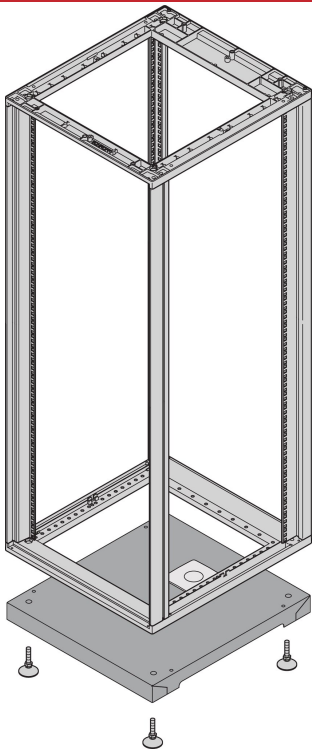

## Novastar| Socle

Tôle plancher avec découpe pour passage de câble.  
L'ouverture est équipée d'un cache plastique pouvant être  
remplacé par un joint balai.

### FONCTIONS

Charge statique admissible 400 kg

Pieds vérins, hauteur 57 mm ... 67 mm

Acier, 1,5 mm, RAL 7021

Passe-câbles 110 x 76 mm

Avec mise à la masse

Pied vérin

Charge statique admissible 400 kg

## SPÉCIFICATIONS

<b>Hauteur:</b>	45mm
<b>Type de produit:</b>	Base baie/bâti
<b>Matériau:</b>	Acier

Table 1/2

Référence catalogue	Largeur	Profondeur	Quantité par colis	Couleur	Code couleur	Finition
27230-072	553mm	800mm	1	Gris foncé	RAL 7021	Revêtement poudré
27230-070	553mm	500mm	1	Gris foncé	RAL 7021	Revêtement poudré
27230-080	1000mm	1000mm	1	Gris foncé	RAL 7021	Revêtement poudré
27230-076	900mm	900mm	1	Gris foncé	RAL 7021	Revêtement poudré
27230-071	553mm	600mm	1	Gris foncé	RAL 7021	Revêtement poudré