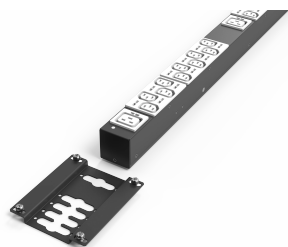

PDU | Équerres de montage

Kits de montage pour les PDU. Facilite l'intégration des PDU dans un rack.

CERTIFICATIONS

FONCTIONS

Montage aisé des PDU de base et RackPower

SPÉCIFICATIONS

Type de produit: Support

Table 1/1

Référence catalogue	Compatible avec	Type	Quantité par colis	Finition	Matériau	Certifications
20110-068		PDU de base	2		Acier inoxydable	RoHS
23130-010		PDU intelligent, Double	2	Revêtement poudré	Acier	RoHS
21130-074	Varistar CP	PDU intelligent, Simple	2	Revêtement poudré	Acier	