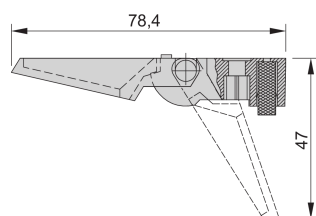

Pied en plastique

Les pieds rabattables articulés en plastique permettent le montage sur la plaque inférieure du coffret. Disponible avec ou sans fonction de béquille. En noir ou gris.

CERTIFICATIONS

FONCTIONS

Peuvent être utilisées à la place des pieds ronds standards

Charge admissible : 25 kg par pied, poids maximal du coffret 40 kg

Des trous de montage sont prévus dans les couvercles inférieurs des coffrets

La livraison s'effectue par multiple du nombre de pièces indiqué. La tarification affichée est à l'unité.

Veillez noter que certains articles sont livrés selon des tailles de lots définies (SPQ, par ex. 5 pièces, 10 pièces, 50 pièces, etc.). Dans le cas d'une quantité commandée différente (par ex. 2 pièces), la quantité pourra être automatiquement augmentée à la taille de lot supérieure = lot de livraison standard.