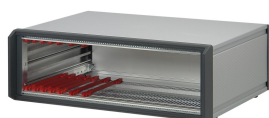

PropacPRO| Coffret de table, Sans blindage

Le coffret nVent SCHROFF PropacPRO offre une protection électronique pour les montages 19", tels que les modules enfichables et les cartes Europe. Les cadres moulés en aluminium et les flancs garantissent une solution robuste. De plus, une vaste gamme d'accessoires est disponible.

Conforme DIN EN 62368-1

SPÉCIFICATIONS

Charge statique:	25kg
Type de produit:	Coffret
Type:	Coffret pour composants 19"
Blindage électromagnétique:	Non (réalisable a posteriori)
Famille de produits:	PropacPRO