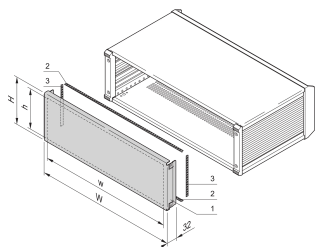

PropacPRO| Face arrière CEM, pleine largeur

La face arrière CEM pleine largeur pour coffret PropacPRO se monte sur le cadre du coffret. Elle n'a pas de perforations. Le blindage est réalisé avec des joints CEM en textile.

CERTIFICATIONS

FONCTIONS

Face en aluminium, 1,5 mm, avec fixation pour la mise à la terre / masse

Montages sur coffret (gauche, droite)

Sans perforation

SPÉCIFICATIONS

Matériau:	Aluminium
Finition:	Anodisé; Passivé
Compatible avec:	Coffrets
Famille de produits:	PropacPRO
Type:	Panneau arrière
Type de produit:	Panneau latéral

Table 1/1

Référence catalogue	Hauteur du rack	Largeur du rack	Quantité par colis
24576-247	3U	28HP	1
24576-244	2U	42HP	1
24576-258	6U	84HP	1
24576-248	3U	42HP	1

Référence catalogue	Hauteur du rack	Largeur du rack	Quantité par colis
24576-254	4U	84HP	1
24576-249	3U	63HP	1
24576-253	4U	63HP	1
24576-250	3U	84HP	1
24576-252	4U	42HP	1
24576-245	2U	63HP	1