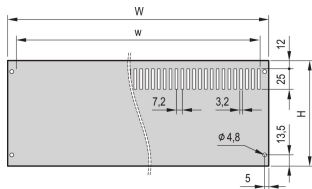

PropacPRO | Face arrière, pleine largeur, non bindée

La face arrière pleine largeur pour coffret PropacPRO se monte sur le cadre du coffret. Avec ou sans emplacements ventilés.

CERTIFICATIONS

FONCTIONS

Face en aluminium, 2,0 mm (84 F 2,5 mm)

Table 1/2

Référence catalogue	Hauteur du rack	Largeur du rack	Caractéristique de conception	Quantité par colis
24576-153	4U	63HP	Avec perforations	1
24576-145	2U	63HP	Avec perforations	1
24576-050	3U	84HP	Sans perforations	1

Référence catalogue	Hauteur du rack	Largeur du rack	Caractéristique de conception	Quantité par colis
24576-149	3U	63HP	Avec perforations	1
24576-150	3U	84HP	Avec perforations	1
24576-049	3U	63HP	Sans perforations	1
24576-052	4U	42HP	Sans perforations	1
24576-148	3U	42HP	Avec perforations	1
24576-045	2U	63HP	Sans perforations	1
24576-152	4U	42HP	Avec perforations	1
24576-053	4U	63HP	Sans perforations	1
24576-047	3U	28HP	Sans perforations	1
24576-054	4U	84HP	Sans perforations	1
24576-048	3U	42HP	Sans perforations	1
24576-154	4U	84HP	Avec perforations	1
24576-146	2U	84HP	Avec perforations	1
24576-044	2U	42HP	Sans perforations	1
24576-046	2U	84HP	Sans perforations	1
24576-158	6U	84HP	Avec perforations	1
24576-147	3U	28HP	Avec perforations	1